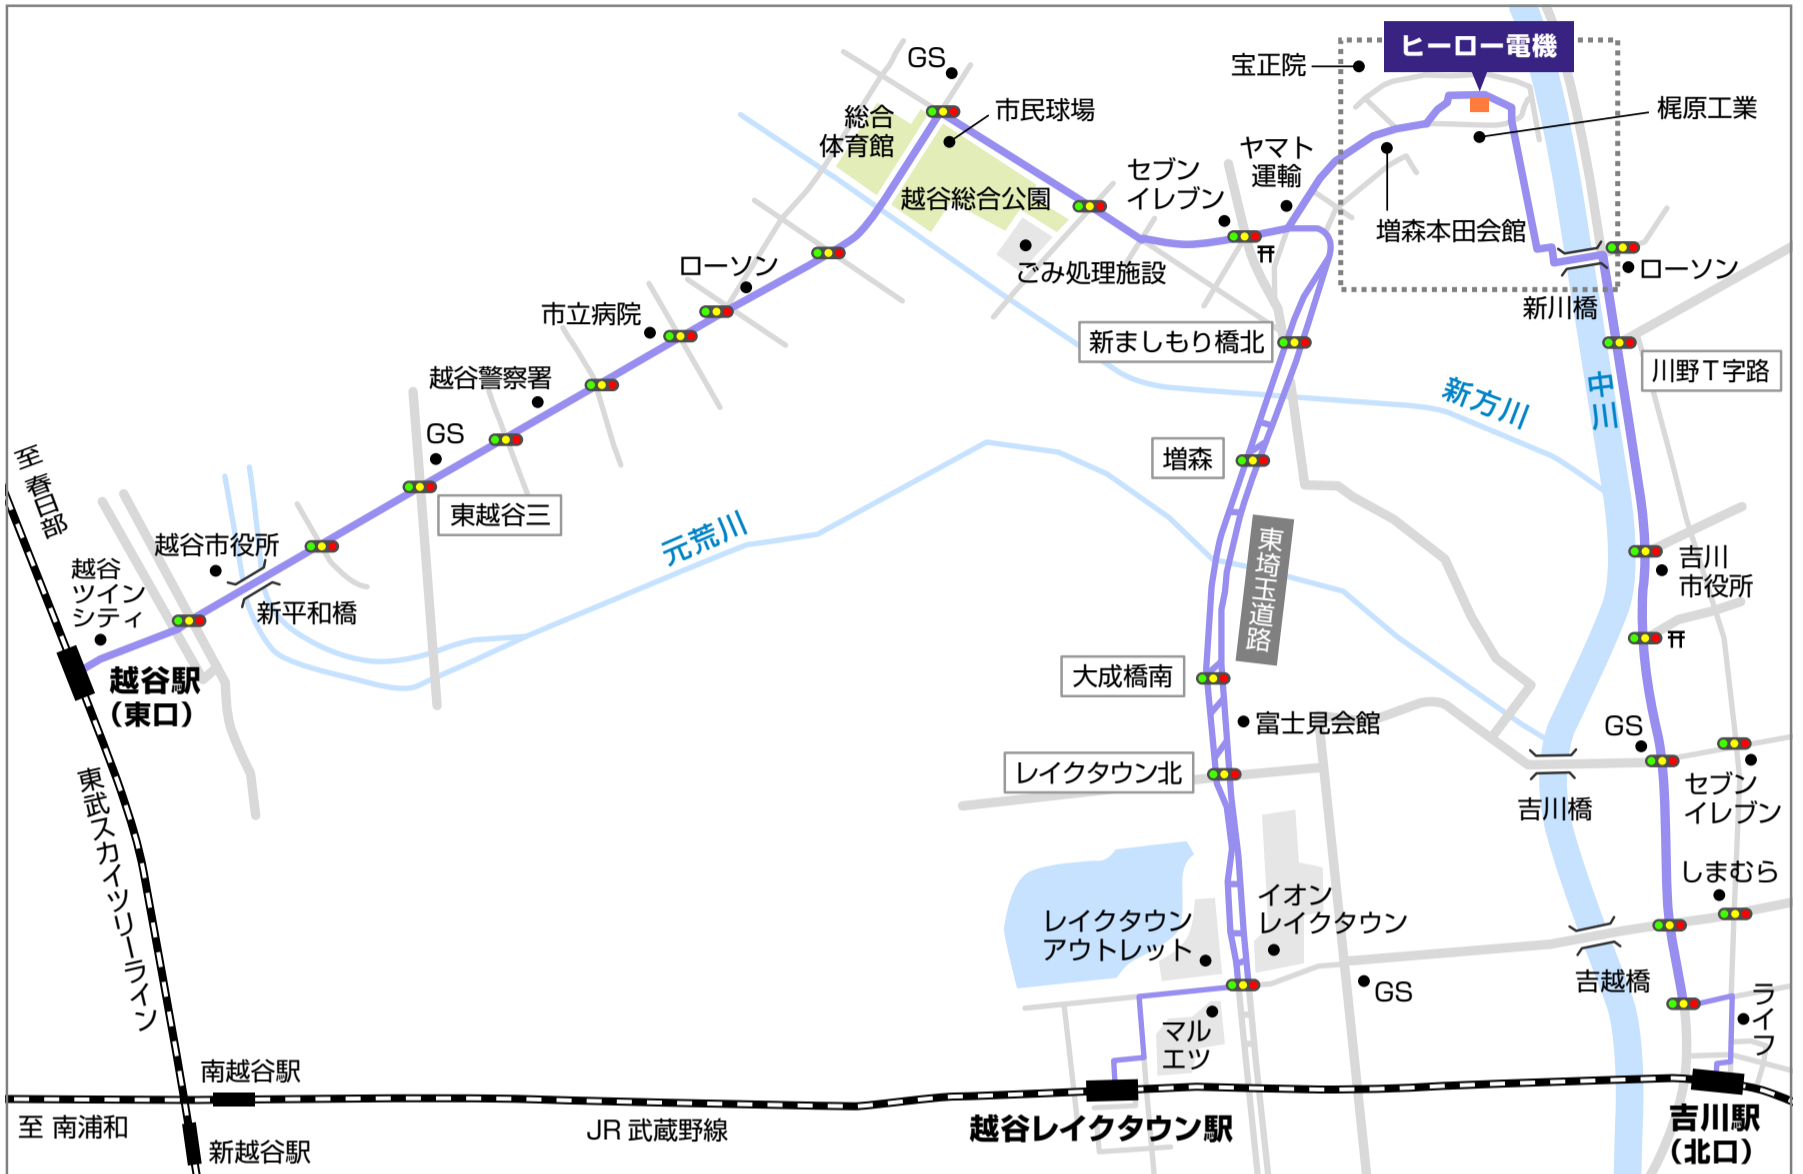

本社へのアクセス

■ 電車でお越しの場合

- ・ JR 武蔵野線「越谷レイクタウン駅」→ タクシーで約 4km (約 10 分)
- ・ JR 武蔵野線「吉川駅」 → タクシーで約 4.5km (約 13 分)
- ・ 東武スカイツリーライン「越谷駅」 → タクシーで約 6km (約 15 分)

周辺拡大