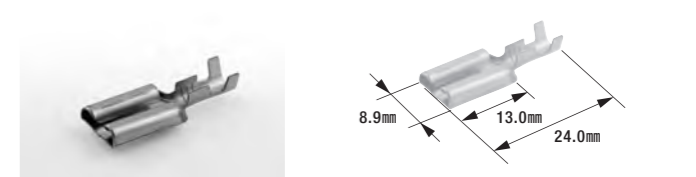

B-54

312型ファストンターミナル(コネクタ用)

- 適用電線: 0.50mm²~2.00mm²
- 製品入数: 50個/袋
- 相手側ターミナル: B-53
- 適合コネクタ: B-57, B-58
- 適用工具: FRH-07, B-14, FR-150