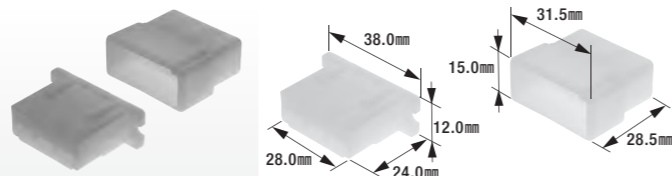

B-13

250型コネクタセット(6極)

- 6極セット
- コネクタ色: 自然色
- 製品入数: 10組/袋
- 適合ターミナル組合せ①: B-9, B-10
- 適合ターミナル組合せ②: B-9-24K, B-10-24K