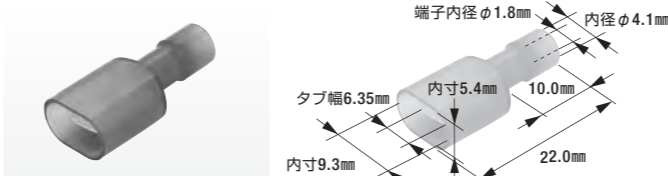

A-147

250型絶縁被覆付ファストンターミナル

- 適用電線: 0.75mm²~1.25mm²
- 被覆色: 赤
- 相手側ターミナル: A-135
- 製品入数: 50個/袋
- 適用工具: A-14, FRC-200