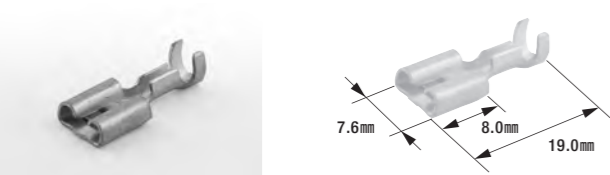

B-47

250型ファストンターミナル

- 適用電線: 0.50mm²~1.25mm²
- 表面処理: スズメッキ
- 製品入数: 100個/袋
- 相手側ターミナル: B-35, B-50
- 適合スリーブ: B-3, B-33, B-66
- 適用工具: BL-255

B-35

250型ファストンターミナル

- 適用電線: 0.75mm²~2.00mm²
- 表面処理: スズメッキ
- 製品入数: 100個/袋
- 相手側ターミナル: B-47, B-50
- 適合スリーブ: B-23
- 適用工具: FRH-07, B-14, FRC-200