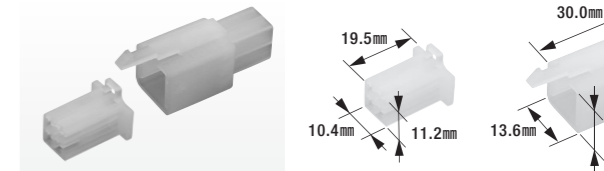

B-100S

110型ファストンターミナル(コネクタ用)

- 適用電線:0.50mm²~1.25mm²
- 製品入数:100個/袋
- 相手側ターミナル:B-5S
- 適合コネクタ:B-97,B-98,B-99
- 適用工具:FRH-07,B-14,FRC-200,FR-150

B-97

110型コネクタセット(2極ロック付)

- 2極ロック付セット
- コネクタ色:自然色
- 製品入数:10組/袋
- 適合ターミナル組合せ①:B-5S,B-6S
- 適合ターミナル組合せ②:B-5S,B-100S

B-98

110型コネクタセット(3極ロック付)

- 3極ロック付セット
- コネクタ色:自然色
- 製品入数:10組/袋
- 適合ターミナル組合せ①:B-5S,B-6S
- 適合ターミナル組合せ②:B-5S,B-100S

B-99

110型コネクタセット(4極ロック付)

- 4極ロック付セット
- コネクタ色:自然色
- 製品入数:10組/袋
- 適合ターミナル組合せ①:B-5S,B-6S
- 適合ターミナル組合せ②:B-5S,B-100S

B-68

絶縁スリーブ(110型用)

- 電線側製品内径:φ2.5mm
- 色:自然色
- 製品入数:100個/袋

B-69

絶縁スリーブ[L](110型用)

- 電線側製品内径:φ2.5mm
- 色:自然色
- 製品入数:100個/袋

ターミナル 187型 (4.8mm) シリーズ

- ファストンターミナル …… 材質: 黄銅 / 表面処理: スズメッキ
- 絶縁スリーブ …………… 材質: PVC