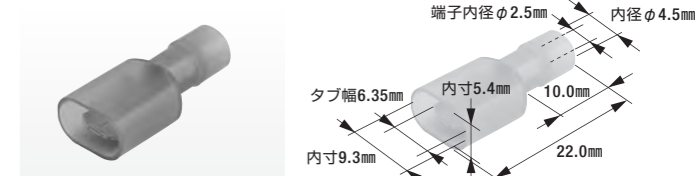

**A-147**

250型絶縁被覆付ファストンターミナル

- 適用電線: 0.75mm²~1.25mm²
- 被覆色: 赤
- 相手側ターミナル: A-135
- 製品入数: 50個/袋
- 適用工具: A-14, FRC-200

A-147L

250型絶縁被覆付ファストンターミナル

- 適用電線: 2.00mm²
- 被覆色: 青
- 相手側ターミナル: A-135L
- 製品入数: 50個/袋
- 適用工具: A-14, FRC-200