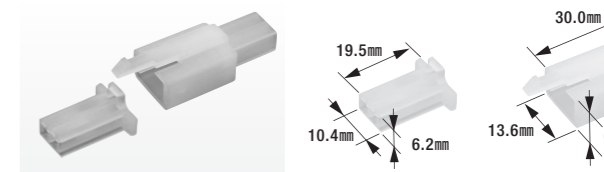

B-100S

110型ファストンターミナル(コネクタ用)

- 適用電線:0.50mm²~1.25mm²
- 製品入数:100個/袋
- 相手側ターミナル:B-5S
- 適合コネクタ:B-97,B-98,B-99
- 適用工具:FRH-07,B-14,FRC-200,FR-150

B-97

110型コネクタセット(2極ロック付)

- 2極ロック付セット
- コネクタ色:自然色
- 製品入数:10組/袋
- 適合ターミナル組合せ①:B-5S,B-6S
- 適合ターミナル組合せ②:B-5S,B-100S