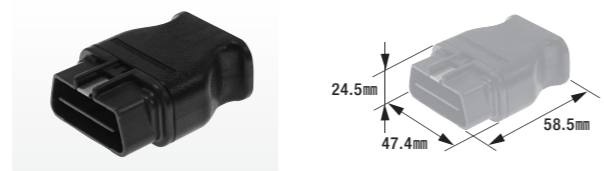

ターミナル&コネクタ 040型 (1.0mm) シリーズ カーナビ用

- ターミナル …… 材質:黄銅/表面処理:スズメッキ
- コネクタ …… 材質:PBT

カーナビの接続によく使用されている汎用コネクタです。

B-85

ターミナル(コネクタ用)

- 適用電線:0.30mm²~0.50mm²
- 製品入数:100個/袋
- 相手側ターミナル:B-86
- 適合コネクタ:B-87
- 適用工具:FRH-07,FRC-200

B-86

ターミナル(コネクタ用)

- 適用電線:0.30mm²~0.50mm²
- 製品入数:100個/袋
- 相手側ターミナル:B-85
- 適合コネクタ:B-88
- 適用工具:FRH-07,FRC-200

B-87

コネクタ

- 5極ロック付
- コネクタ色:自然色
- 製品入数:10個/袋
- 適合ターミナル:B-85
- 相手側コネクタ:B-88

B-88

コネクタ

- 5極ロック付
- コネクタ色:自然色
- 製品入数:10個/袋
- 適合ターミナル:B-86
- 相手側コネクタ:B-87

ターミナル&コネクタ 060型 (1.5mm) シリーズ OBD-II用

- ターミナル …… 材質:黄銅/表面処理:スズメッキ
- コネクタ …… 材質:ナイロン6T

B-89

ターミナル(OBD-II コネクタ用)

- 適用電線:0.30mm²~0.50mm²
- 製品入数:50個/袋
- 適合コネクタ:B-91
- 適用工具:FRH-07,FRC-200

B-91

OBD-II コネクタ

- OBD-II Aタイプ 060型16極ロック付
- 製品入数:1個/袋
- 適合ターミナル:B-89

ターミナル&コネクタ 110型 (2.8mm) シリーズ

- ファストンターミナル(コネクタ用) …… 材質:黄銅/表面処理:スズメッキ
- コネクタセット(B-97,B-98,B-99) …… 材質:66ナイロン
- 絶縁スリーブ …… 材質:PVC

B-5S

110型ファストンターミナル(コネクタ用)