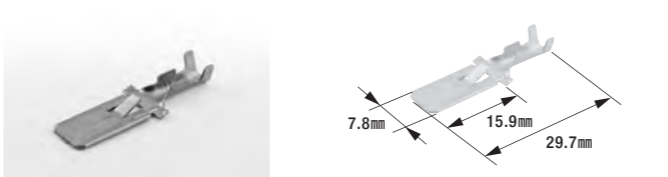

B-53

312型ファストンターミナル(コネクタ用)

- 適用電線: 0.50mm²~2.00mm²
- 製品入数: 50個/袋
- 相手側ターミナル: B-54
- 適合コネクタ: B-57, B-58
- 適用工具: FRH-07, B-14, FR-150