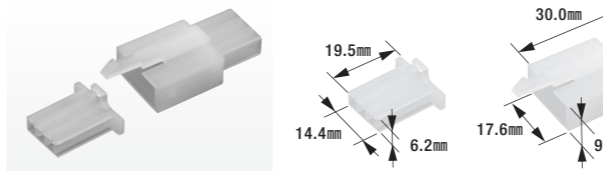

B-98

110型コネクタセット(3極ロック付)

- ●3極ロック付セット
- ●コネクタ色:自然色
- ●製品入数:10組/袋
- ●適合ターミナル組合せ①:B-5S,B-6S
- ●適合ターミナル組合せ②:B-5S,B-100S