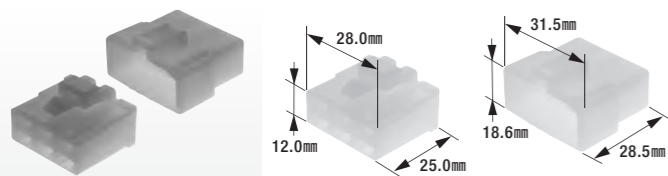

B-13

250型コネクタセット(6極)

- 6極セット
- コネクタ色: 自然色
- 製品入数: 10組/袋
- 適合ターミナル組合せ①: B-9, B-10
- 適合ターミナル組合せ②: B-9-24K, B-10-24K

B-13R

250型コネクタセット(6極ロック付)

- 6極ロック付セット
- コネクタ色: 自然色
- 製品入数: 10組/袋
- 適合ターミナル組合せ①: B-9, B-10
- 適合ターミナル組合せ②: B-9-24K, B-10-24K