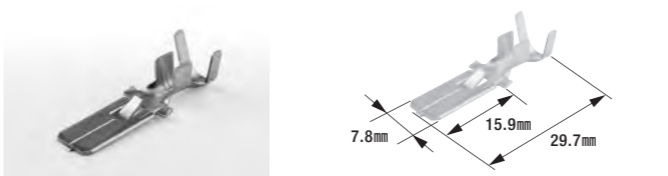

B-54

312型ファストンターミナル(コネクタ用)

- 適用電線: 0.50mm²~2.00mm²
- 製品入数: 50個/袋
- 相手側ターミナル: B-53
- 適合コネクタ: B-57, B-58
- 適用工具: FRH-07, B-14, FR-150

B-55

312型ファストンターミナル(コネクタ用)

- 適用電線: 3.00mm²~5.00mm²
- 製品入数: 50個/袋
- 相手側ターミナル: B-56
- 適合コネクタ: B-57, B-58
- 適用工具: BL-255, FR-150