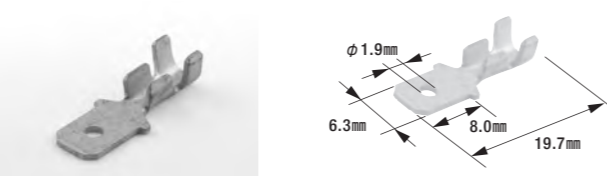

B-47

250型ファストンターミナル

- 適用電線: 0.50mm²~1.25mm²
- 表面処理: スズメッキ
- 製品入数: 100個/袋
- 相手側ターミナル: B-35, B-50
- 適合スリーブ: B-3, B-33, B-66
- 適用工具: BL-255