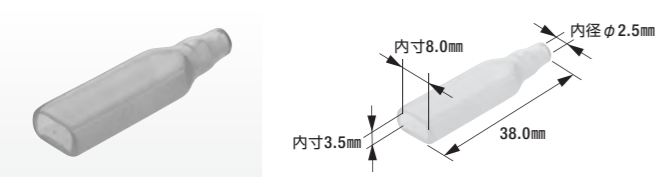

B-50

250型リセタブ

- 適用電線: 0.75mm²~2.00mm²
- 表面処理: スズメッキ
- 製品入数: 100個/袋
- 相手側ターミナル: B-35, B-47
- 適合スリーブ: B-23
- 適用工具: FRH-07, B-14, FRC-200

B-23

絶縁スリーブ(250型用)

- 電線側製品内径: φ2.5mm
- 色: 自然色
- 製品入数: 100個/袋
- 適合ターミナル: B-20, B-35

B-33N

絶縁スリーブ(250型用)

- 電線側製品内径: φ4.0mm
- 色: 自然色
- 製品入数: 100個/袋
- 適合ターミナル: B-28, B-47

B-70

絶縁スリーブ[L](250型用)

- 電線側製品内径: φ2.5mm
- 色: 自然色
- 製品入数: 100個/袋

250型(6.0mm)絶縁被覆付ファストンターミナル

■ 材質: 黄銅 / 表面処理: スズメッキ / 絶縁体: ナイロン