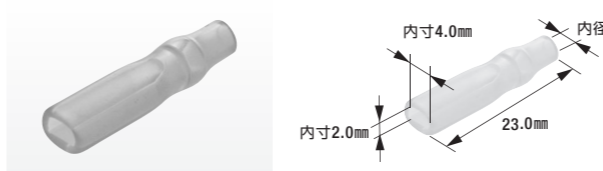

B-100S

110型ファストンターミナル(コネクタ用)

- 適用電線:0.50mm²~1.25mm²
- 製品入数:100個/袋
- 相手側ターミナル:B-5S
- 適合コネクタ:B-97,B-98,B-99
- 適用工具:FRH-07,B-14,FRC-200,FR-150

B-97

110型コネクタセット(2極ロック付)

- 2極ロック付セット
- コネクタ色:自然色
- 製品入数:10組/袋
- 適合ターミナル組合せ①:B-5S,B-6S
- 適合ターミナル組合せ②:B-5S,B-100S

B-98

110型コネクタセット(3極ロック付)

- 3極ロック付セット
- コネクタ色:自然色
- 製品入数:10組/袋
- 適合ターミナル組合せ①:B-5S,B-6S
- 適合ターミナル組合せ②:B-5S,B-100S

B-99

110型コネクタセット(4極ロック付)

- 4極ロック付セット
- コネクタ色:自然色
- 製品入数:10組/袋
- 適合ターミナル組合せ①:B-5S,B-6S
- 適合ターミナル組合せ②:B-5S,B-100S

B-68

絶縁スリーブ(110型用)

- 電線側製品内径:φ2.5mm
- 色:自然色
- 製品入数:100個/袋

B-69

絶縁スリーブ[L](110型用)

- 電線側製品内径:φ2.5mm
- 色:自然色
- 製品入数:100個/袋

ターミナル 187型 (4.8mm) シリーズ

- ファストンターミナル …… 材質: 黄銅 / 表面処理: スズメッキ
- 絶縁スリーブ …………… 材質: PVC