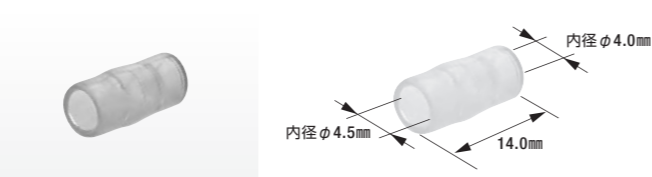

B-50

250型リセタブ

- 適用電線: 0.75mm²~2.00mm²
- 表面処理: スズメッキ
- 製品入数: 100個/袋
- 相手側ターミナル: B-35, B-47
- 適合スリーブ: B-23
- 適用工具: FRH-07, B-14, FRC-200

B-23

絶縁スリーブ(250型用)

- 電線側製品内径: φ2.5mm
- 色: 自然色
- 製品入数: 100個/袋
- 適合ターミナル: B-20, B-35

B-33N

絶縁スリーブ(250型用)

- 電線側製品内径: φ4.0mm
- 色: 自然色
- 製品入数: 100個/袋
- 適合ターミナル: B-28, B-47

B-70

絶縁スリーブ[L](250型用)

- 電線側製品内径: φ2.5mm
- 色: 自然色
- 製品入数: 100個/袋

250型(6.0mm)絶縁被覆付ファストンターミナル

■ 材質: 黄銅 / 表面処理: スズメッキ / 絶縁体: ナイロン