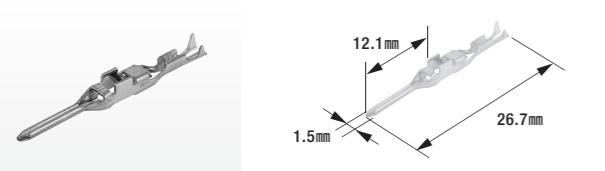

B-86

ターミナル(コネクタ用)

- 適用電線:0.30mm²~0.50mm²
- 製品入数:100個/袋
- 相手側ターミナル:B-85
- 適合コネクタ:B-88
- 適用工具:FRH-07,FRC-200

B-87

コネクタ

- 5極ロック付
- コネクタ色:自然色
- 製品入数:10個/袋
- 適合ターミナル:B-85
- 相手側コネクタ:B-88

B-88

コネクタ

- 5極ロック付
- コネクタ色:自然色
- 製品入数:10個/袋
- 適合ターミナル:B-86
- 相手側コネクタ:B-87

ターミナル&コネクタ 060型 (1.5mm) シリーズ OBD-II用

- ターミナル …… 材質:黄銅/表面処理:スズメッキ
- コネクタ …… 材質:ナイロン6T

B-89

ターミナル(OBD-II コネクタ用)

- 適用電線:0.30mm²~0.50mm²
- 製品入数:50個/袋
- 適合コネクタ:B-91
- 適用工具:FRH-07,FRC-200

B-91

OBD-II コネクタ

- OBD-II Aタイプ 060型16極ロック付
- 製品入数:1個/袋
- 適合ターミナル:B-89

ターミナル&コネクタ 110型 (2.8mm) シリーズ

- ファストンターミナル(コネクタ用) …… 材質:黄銅/表面処理:スズメッキ
- コネクタセット(B-97,B-98,B-99) …… 材質:66ナイロン
- 絶縁スリーブ …… 材質:PVC

B-5S

110型ファストンターミナル(コネクタ用)