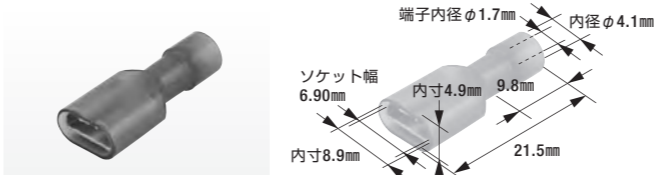

A-135

250型絶縁被覆付ファストンターミナル

- 適用電線: 0.75mm²~1.25mm²
- 被覆色: 赤
- 相手側ターミナル: A-147
- 製品入数: 50個/袋
- 適用工具: A-14, FRC-200