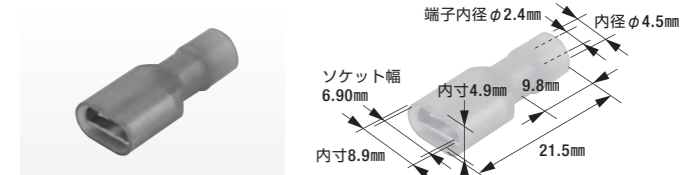

A-135L

250型絶縁被覆付ファストンターミナル

- 適用電線: 2.00mm²
- 被覆色: 青
- 相手側ターミナル: A-147L
- 製品入数: 50個/袋
- 適用工具: A-14, FRC-200

ターミナル&コネクタ 312型(8.0mm)シリーズ

- ファストンターミナル(コネクタ用) ..... 材質: 黄銅 / 表面処理: 無処理
- 旗形ターミナル ..... 材質: 黄銅 / 表面処理: 無処理
- コネクタセット ..... 材質: PP
- 絶縁スリーブ ..... 材質: PVC