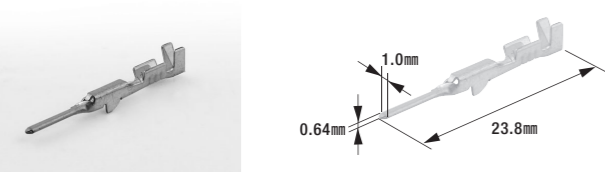

ターミナル&コネクタ 040型 (1.0mm) シリーズ カーナビ用

- ターミナル …… 材質:黄銅/表面処理:スズメッキ
- コネクタ …… 材質:PBT

カーナビの接続によく使用されている汎用コネクタです。

B-85

ターミナル(コネクタ用)

- 適用電線:0.30mm²~0.50mm²
- 製品入数:100個/袋
- 相手側ターミナル:B-86
- 適合コネクタ:B-87
- 適用工具:FRH-07,FRC-200

B-86

ターミナル(コネクタ用)

- 適用電線:0.30mm²~0.50mm²
- 製品入数:100個/袋
- 相手側ターミナル:B-85
- 適合コネクタ:B-88
- 適用工具:FRH-07,FRC-200

B-87

コネクタ

- 5極ロック付
- コネクタ色:自然色
- 製品入数:10個/袋
- 適合ターミナル:B-85
- 相手側コネクタ:B-88

B-88

コネクタ

B-91

OBD-II コネクタ

- OBD-II Aタイプ 060型16極ロック付
- 製品入数:1個/袋
- 適合ターミナル:B-89

ターミナル&コネクタ 110型 (2.8mm) シリーズ

- ファストンターミナル(コネクタ用) …… 材質:黄銅/表面処理:スズメッキ
- コネクタセット(B-97,B-98,B-99) …… 材質:66ナイロン
- 絶縁スリーブ …… 材質:PVC

B-5S

110型ファストンターミナル(コネクタ用)