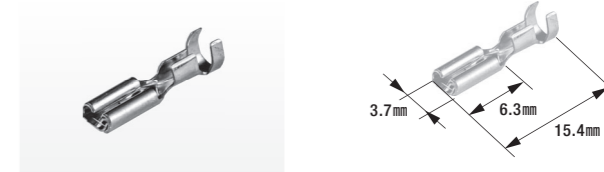

- 5極ロック付
- コネクタ色:自然色
- 製品入数:10個/袋
- 適合ターミナル:B-86
- 相手側コネクタ:B-87

ターミナル&コネクタ 060型 (1.5mm) シリーズ OBD-II用

- ターミナル …… 材質:黄銅/表面処理:スズメッキ
- コネクタ …… 材質:ナイロン6T

B-89

ターミナル(OBD-II コネクタ用)

- 適用電線:0.30mm²~0.50mm²
- 製品入数:50個/袋
- 適合コネクタ:B-91
- 適用工具:FRH-07,FRC-200

B-91

OBD-II コネクタ

- OBD-II Aタイプ 060型16極ロック付
- 製品入数:1個/袋
- 適合ターミナル:B-89

ターミナル&コネクタ 110型 (2.8mm) シリーズ

- ファストンターミナル(コネクタ用) …… 材質:黄銅/表面処理:スズメッキ
- コネクタセット(B-97,B-98,B-99) …… 材質:66ナイロン
- 絶縁スリーブ …… 材質:PVC

B-5S

110型ファストンターミナル(コネクタ用)

- 適用電線:0.50mm²~1.25mm²
- 製品入数:100個/袋
- 相手側ターミナル:B-6S,B-100S
- 適合コネクタ:B-97,B-98,B-99
- 適用工具:FRH-07,B-14,FR-150

B-6S

110型ファストンターミナル(コネクタ用)

- 適用電線:0.50mm²~1.25mm²
- 製品入数:100個/袋
- 相手側ターミナル:B-5S
- 適用工具:FRH-07,B-14,FR-150

B-100S

110型ファストンターミナル(コネクタ用)

- 適用電線:0.50mm²~1.25mm²
- 製品入数:100個/袋
- 相手側ターミナル:B-5S
- 適合コネクタ:B-97,B-98,B-99
- 適用工具:FRH-07,B-14,FRC-200,FR-150

B-97

110型コネクタセット(2極ロック付)

- 2極ロック付セット
- コネクタ色:自然色
- 製品入数:10組/袋
- 適合ターミナル組合せ①:B-5S,B-6S
- 適合ターミナル組合せ②:B-5S,B-100S