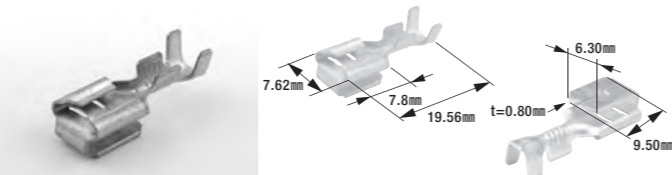

B-50

250型リセタブ

- 適用電線: 0.75mm²~2.00mm²
- 表面処理: スズメッキ
- 製品入数: 100個/袋
- 相手側ターミナル: B-35, B-47
- 適合スリーブ: B-23
- 適用工具: FRH-07, B-14, FRC-200