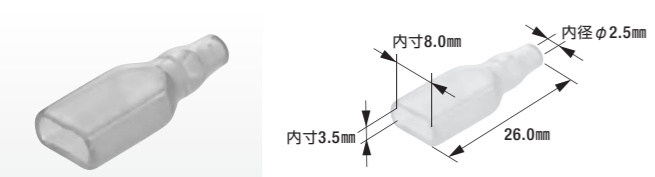

B-50

250型リセタブ

- 適用電線: 0.75mm²~2.00mm²
- 表面処理: スズメッキ
- 製品入数: 100個/袋
- 相手側ターミナル: B-35, B-47
- 適合スリーブ: B-23
- 適用工具: FRH-07, B-14, FRC-200

B-23

絶縁スリーブ(250型用)

- 電線側製品内径: φ2.5mm
- 色: 自然色
- 製品入数: 100個/袋
- 適合ターミナル: B-20, B-35

B-33N

絶縁スリーブ(250型用)

- 電線側製品内径: φ4.0mm
- 色: 自然色
- 製品入数: 100個/袋
- 適合ターミナル: B-28, B-47

B-70

絶縁スリーブ[L](250型用)

- 電線側製品内径: φ2.5mm
- 色: 自然色
- 製品入数: 100個/袋

250型(6.0mm)絶縁被覆付ファストンターミナル

■ 材質: 黄銅 / 表面処理: スズメッキ / 絶縁体: ナイロン