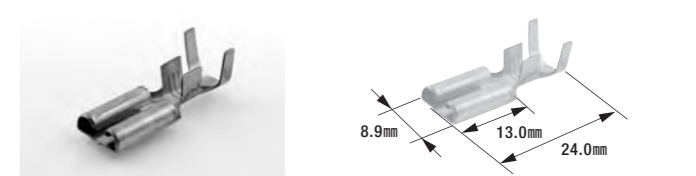

B-56

312型ファストンターミナル(コネクタ用)

- 適用電線: 3.00mm²~5.00mm²
- 製品入数: 50個/袋
- 相手側ターミナル: B-55
- 適合コネクタ: B-57, B-58
- 適用工具: BL-255, FR-150

索引
バッテリー関連
ターミナル&コネクタ
ターミナル&コネクタ(防水)
先開端子
丸形端子
各種端子
チューブ類
ヒューズ類
カーファスナー
その他
工具
各種キット/パーツ

索引
バッテリー関連
ターミナル&コネクタ
ターミナル&コネクタ(防水)
先開端子
丸形端子
各種端子
チューブ類
ヒューズ類
カーファスナー
その他
工具
各種キット/パーツ