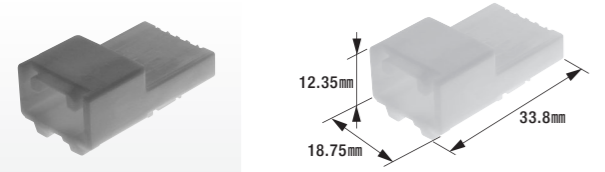

ターミナル&コネクタ 040型 (1.0mm) シリーズ カーナビ用

- ターミナル …… 材質:黄銅/表面処理:スズメッキ
- コネクタ …… 材質:PBT

カーナビの接続によく使用されている汎用コネクタです。

B-85

ターミナル(コネクタ用)

- 適用電線:0.30mm²~0.50mm²
- 製品入数:100個/袋
- 相手側ターミナル:B-86
- 適合コネクタ:B-87
- 適用工具:FRH-07,FRC-200

B-86

ターミナル(コネクタ用)

- 適用電線:0.30mm²~0.50mm²
- 製品入数:100個/袋
- 相手側ターミナル:B-85
- 適合コネクタ:B-88
- 適用工具:FRH-07,FRC-200

B-87

コネクタ

- 5極ロック付
- コネクタ色:自然色
- 製品入数:10個/袋
- 適合ターミナル:B-85
- 相手側コネクタ:B-88

B-88

コネクタ

- 5極ロック付
- コネクタ色:自然色
- 製品入数:10個/袋
- 適合ターミナル:B-86
- 相手側コネクタ:B-87

ターミナル&コネクタ 060型 (1.5mm) シリーズ OBD-II用

- ターミナル …… 材質:黄銅/表面処理:スズメッキ
- コネクタ …… 材質:ナイロン6T

B-89

ターミナル(OBD-II コネクタ用)

- 適用電線:0.30mm²~0.50mm²
- 製品入数:50個/袋
- 適合コネクタ:B-91
- 適用工具:FRH-07,FRC-200

B-91

OBD-II コネクタ

- OBD-II Aタイプ 060型16極ロック付
- 製品入数:1個/袋
- 適合ターミナル:B-89

ターミナル&コネクタ 110型 (2.8mm) シリーズ

- ファストンターミナル(コネクタ用) …… 材質:黄銅/表面処理:スズメッキ
- コネクタセット(B-97,B-98,B-99) …… 材質:66ナイロン
- 絶縁スリーブ …… 材質:PVC

B-5S

110型ファストンターミナル(コネクタ用)