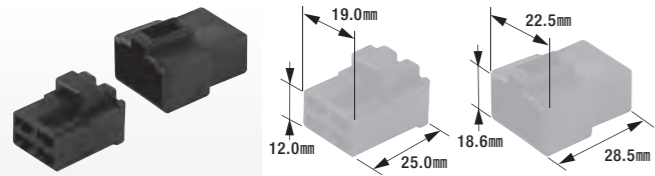

B-18RB

250型コネクタセット(4極ロック付)

- 4極ロック付セット
- コネクタ色: 黒
- 製品入数: 10組/袋
- 適合ターミナル組合せ①: B-9, B-10
- 適合ターミナル組合せ②: B-9-24K, B-10-24K