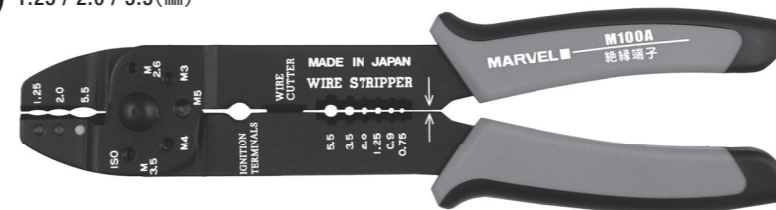

M100A

圧着工具(絶縁被覆端子用工具)

1.25 / 2.0 / 5.5 (mm)

- 圧着範囲：1.25mm²~5.50mm²
- 全長：225mm
- 質量：0.24kg