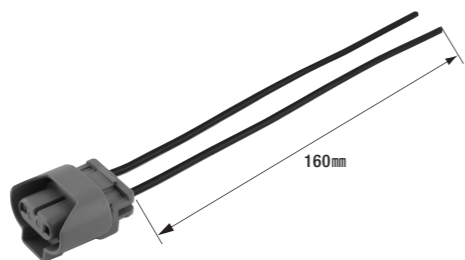

LHB 4N

ライトバルブ用ハーネス

- HB 4 バルブ用
- 電線サイズ：AV2.00mm²
- 製品入数：3本/袋

LH 1N

ライトバルブ用ハーネス