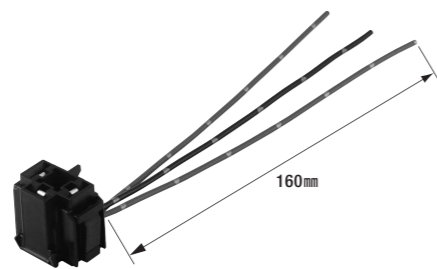

### ライトバルブ用ハーネス

- H4 バルブ用
- 電線サイズ：AVSS1.25mm<sup>2</sup>
- 製品入数：5本/袋